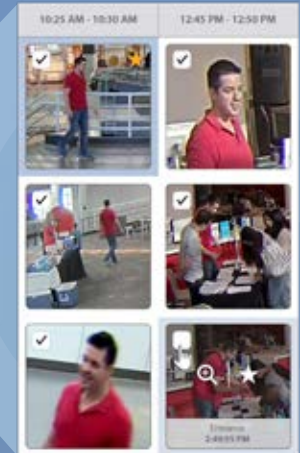

Tecnología Appearance Search™ de Avigilon

La tecnología Avigilon Appearance Search es la nueva forma de buscar en videos. Este motor de búsqueda novedoso, de inteligencia artificial y aprendizaje intensivo permite revisar horas de grabación con facilidad para localizar rápidamente una persona o un vehículo de interés específico en todo el sitio.

Reduce drásticamente el tiempo de respuesta ante los incidentes y mejora las investigaciones forenses al permitir que los operadores elaboren sólidas pruebas de vídeo y creen una potente narrativa de eventos.