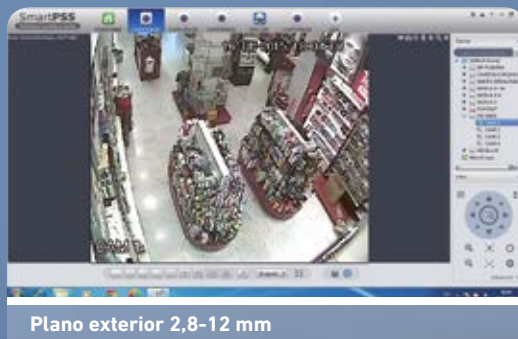

CONTROL DE CÁMARAS DESDE MÓVIL O TABLET.

Véalo todo incluido grabaciones.

... Cámaras adaptables a cualquier situación.

... Controle su negocio Online (App gratuita).

... Cámaras para TPV.

... Control de ticket sobre imagen.