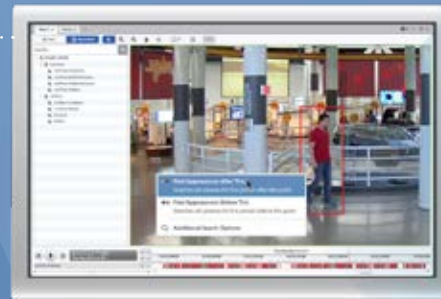

Tecnología Appearance Search™ de Avigilon

La tecnología Avigilon Appearance Search es la nueva forma de buscar en videos. Este motor de búsqueda novedoso, de inteligencia artificial y aprendizaje intensivo permite revisar horas de grabación con facilidad para localizar rápidamente una persona o un vehículo de interés específico en todo el sitio.

Reduce drásticamente el tiempo de respuesta ante los incidentes y mejora las investigaciones forenses al permitir que los operadores elaboren sólidas pruebas de vídeo y creen una potente narrativa de eventos.