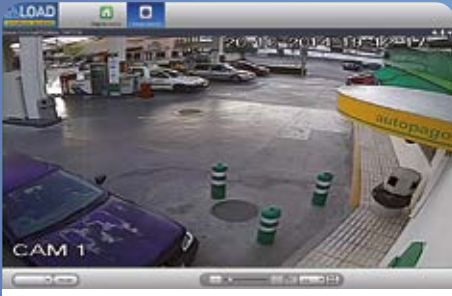

... Instalador oficial BP y Repsol.

... Distribuidor oficial MOBOTIX.

... Cámaras especiales para matrículas.

... Cámara interior tienda, zona cajas y lavaderos

Instalador oficial BP

SISTEMA HDTVI/HDCVI/AHD/CVBS/IP