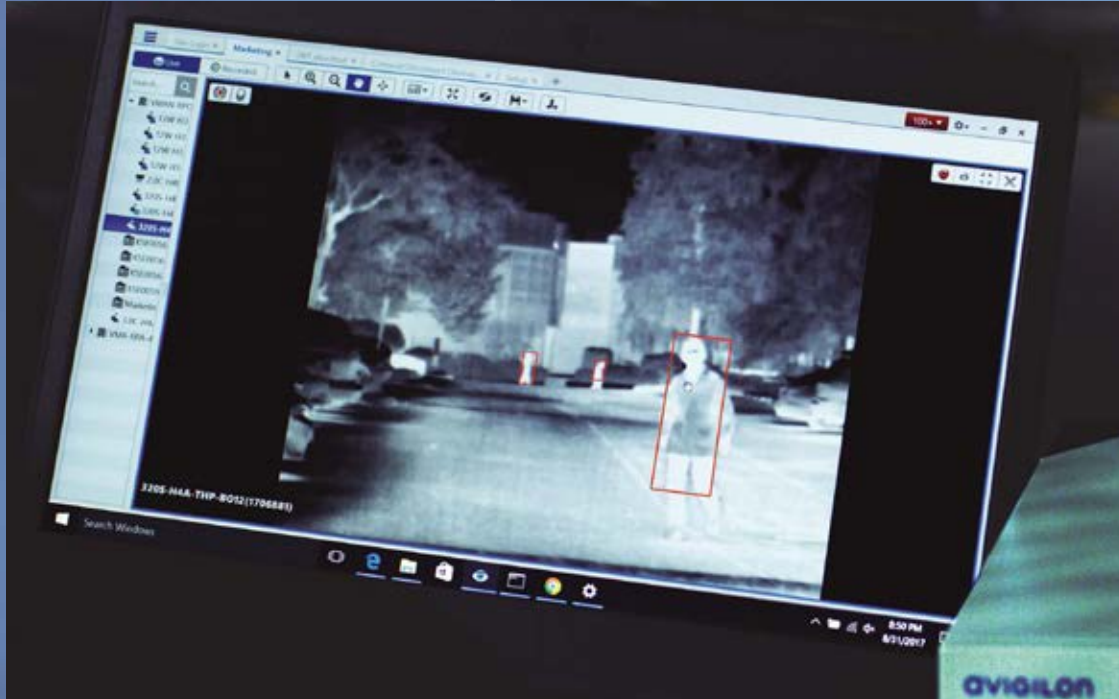

Cuando se conecta con el software ACC, los clientes pueden evolucionar de sus sistemas de cámaras heredados a avanzadas soluciones con inteligencia artificial, con alertas automáticas de eventos potencialmente críticos y la capacidad de buscar y ubicar a un persona o vehículo de interés en todo el lugar.

RECONOCIMIENTO DE INTRUSOS

AVIGILON™

a Motorola Solutions Company

Authorized Partner

INTELIGENCIA ARTIFICIAL

Con el uso de la IA en nuestra tecnología de analíticos de video, la atención humana se puede centrar en lo que es realmente importante, y nuestros sistemas pueden brindar perspectivas valiosas para facilitar una eficaz toma de decisiones.

SOFTWARE DE RECONOCIMIENTO

Mediante el software Avigilon Control Center (ACC) integrado para crear una solución de videovigilancia inteligente integral, es posible distinguir entre diversas zonas de seguridad y peligro de intrusos. Con una calidad de imagen excelente que permite identificar fácilmente al intruso.