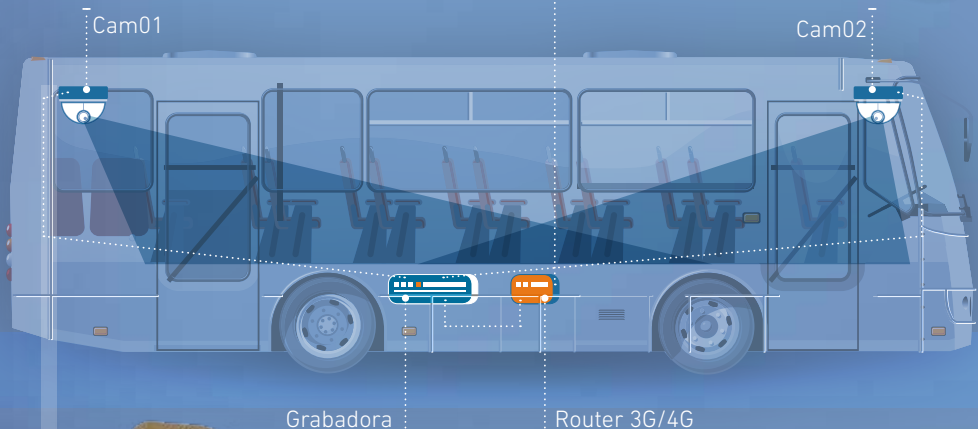

SEGURIDAD EN MEDIOS DE TRANSPORTE

LOAD Seguridad le ofrece la solución definitiva a la necesidad de seguridad en su flota de vehículos, ofreciéndole una oferta innovadora adaptada a las últimas tecnologías. El sistema incorpora un mínimo de dos cámaras, un grabador autónomo con capacidad de almacenar hasta 30 días de grabación,

conexión 3G/4G y botón de pánico. Remotamente tenemos conexión en tiempo real con el vehículo para ver las imágenes en directo o buscar alguna grabación anterior. Al pulsar el botón del pánico, el sistema manda inmediatamente a la central la grabación de video relacionada.

... Controle su flota de vehículos en todo momento.

... Vea en tiempo real las imágenes o hasta 30 días de grabación.

... Gracias a la aplicación desarrollada por Load.

Cámara **Anti-vandálica**