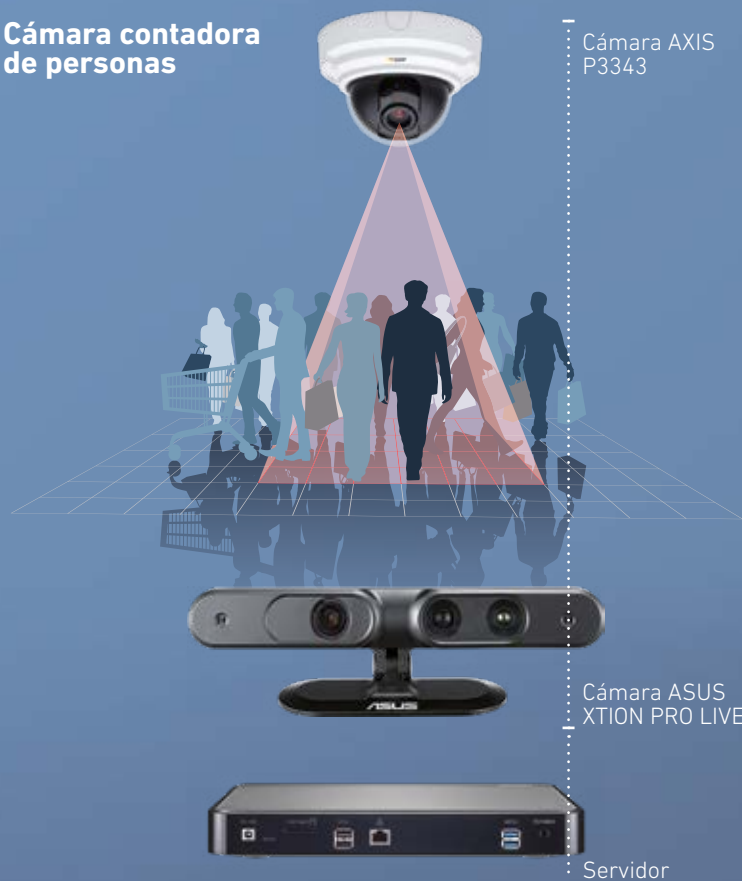

SOFTWARE DE RECONOCIMIENTO

Mediante el software Avigilon Control Center (ACC) integrado para crear una solución de videovigilancia inteligente integral, es posible distinguir entre diversas zonas de seguridad y peligro de intrusos. Con una calidad de imagen excelente que permite identificar fácilmente al intruso.

VÍDEO ANÁLISIS

SISTEMA CONTADOR DE AFORO

Con este sistema le ofrecemos la posibilidad de controlar el número de personas que acceden a su local, así como conocer la afluencia diaria, semanal o mensual de clientes a su negocio, cumpliendo con la normativa vigente de aforo para comercios, discotecas y salas de fiesta.

Cámara contadora de personas

Cumpla con la normativa vigente de aforos para:

Negocios, discotecas, pubs, salas de fiestas,...
Control diario, semanal o mensual de las visitas a su tienda o negocio, de forma totalmente automatizada.